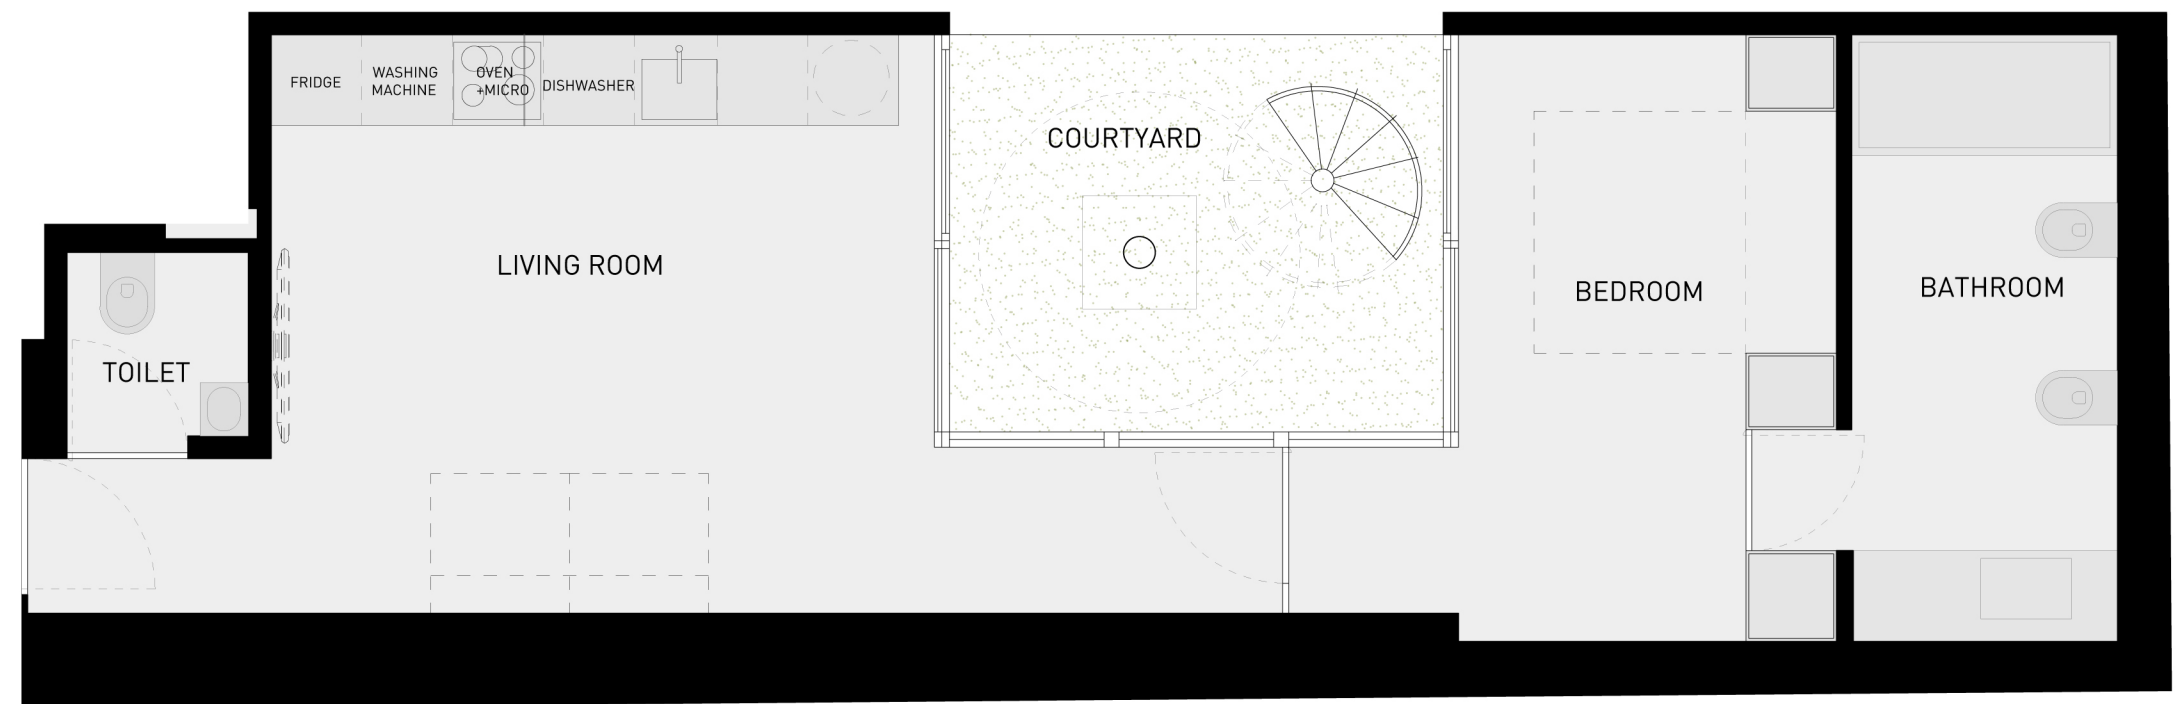

0C

T1 Piso / Level 0

Private Gross Area

Área Bruta Privativa - 69.94 sqm

Interior Area

Área Interior - 52.46 sqm

Exterior Area

Área Exterior - 17.48 sqm

LEVEL 1 - TERRACE

LEVEL 0 - APARTMENT 0C